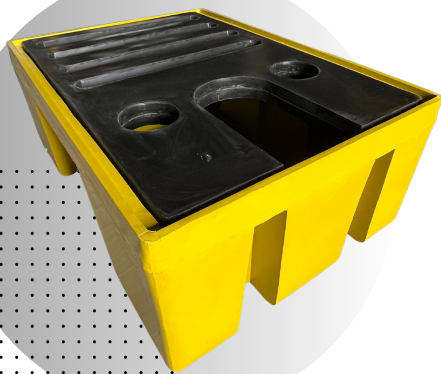

LINHA M2 PALLETS DE CONTENÇÃO

PALLET DE CONTENÇÃO

IBC 1000 L

Capacidade de carga: 1100Kg

Capacidade de Contenção: 1000 litros

Peso médio: 75 kgs

Materiais: PEAD

Tipo de grelha: Lisa

Cores: Amarelo, Laranja e Preto (todos com grelha preta)

Dimensão aproximada: 1700x1200x650mm (C/L/A)

PALLET DE CONTENÇÃO

4 TAMBORES 380 L

Capacidade de carga: até 1200kgs

Capacidade de Contenção: 380litros

Peso médio: 46,5 kgs

Materiais: PEAD

Tipo de grelha: Lisa ou com rebaixo para tambor

Cores: Amarelo, Laranja e Preto (todos com grelha preta)

Dimensão aproximada: 1300x1300x340mm (C/L/A)