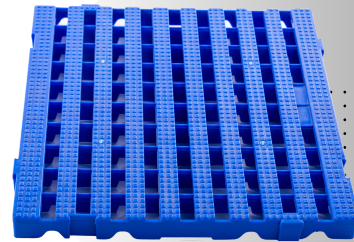

## ESTRADO M2 40X40X4,5

**Peso:** 1,100 kgs

**Medidas:** 40cmx40cmx4,5cm

**Capacidade de Carga:** 20 Toneladas

**Material:** Polipropileno ( PP )

**Cores:** Preto , Cinza , Branco e Azul .

**Quantidade de Peças por metro quadrado:** 6,25 peças