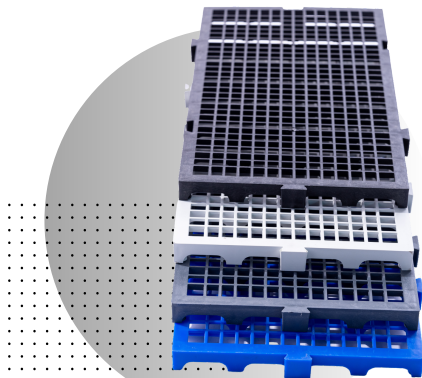

## ESTRADO M2 40X40X4,5

**Peso:** 1,100 kgs

**Medidas:** 40cmx40cmx4,5cm

**Capacidade de Carga:** 20 Toneladas

**Material:** Polipropileno ( PP )

**Cores:** Preto , Cinza , Branco e Azul .

**Quantidade de Peças por metro quadrado:** 6,25 peças