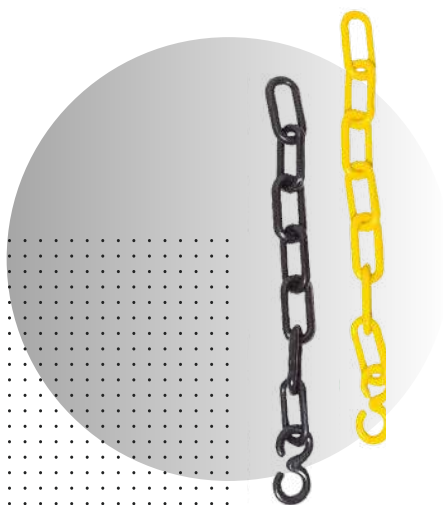

6MM E 9 MM

CORRENTE PLÁSTICA

Peso: 6 mm 50 gramas o metro / 9 mm 132 gramas o metro

Cores: Amarelo e Preto.

Medidas: 6mm e 9 mm

Espessura: 6mm com elo de 35mm e 9 mm com elo de 60mm

Material: PEAD

Embalagem: 6 mm saco com 50 metros

9 mm saco com 25 metros

PEDESTAL M2

Peso: 4.0 kgs

Cores: zebrado em preto e amarelo

Material: PP Polipropileno;

Medidas: 95cm de altura x 25mm base

Embalagem: 4 peças