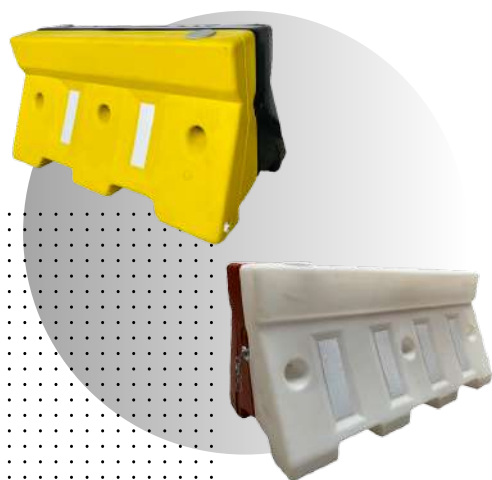

100X50X50

BARREIRA DE PLÁSTICO TIPO NEW JERSEY

Peso: 12 kgs + capacidade de enchimento com água ou areia .

Cores: Amarelo e Preto., Laranja e branco e somente Laranja

Material: PEAD Polietileno de média Densidade;

Medidas:

Altura: 500 mm , Largura: 500 mm

Comprimento do bloco: 1000 mm

Comprimento total (bloco + cabo de aço): 1200 mm

Embalagem: Uma unidade avulsa.

11 99527-9341

11-4012-7222

www.solucoesm2.com.br
m2@solucoesm2.com.br