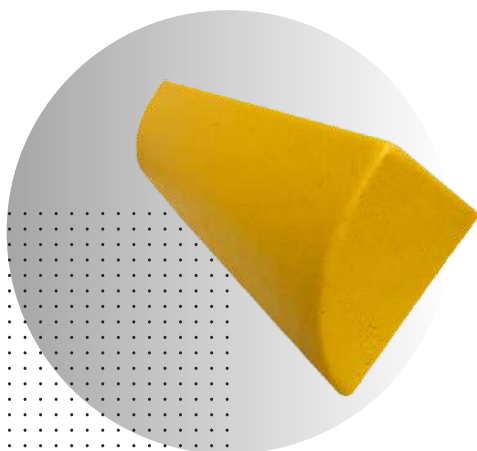

Cor: Amarelo ou branco

Dimensão aproximada: 490mm(C)170mm(L)80mm(A)

Pino de fixação: Tipo Francês 3/8 X 3" Polido

Refletivos: Acrílico na medida 30x105mm

Consumo de cola fixadora por peça: 1 kg fixa em média 2 Segregadores

***Não utiliza refletivos**

11 99527-9341

11-4012-7222

www.solucoesm2.com.br
m2@solucoesm2.com.br

50X12X7.5

BATERODAS M2

Peso médio: 7100 g

Cor: Amarelo ou branco

Dimensão aproximada: 500mm(C)120mm(L)75mm(A)

Pino de fixação: Tipo Francês 3/8 X 3" Polido

Consumo de cola fixadora por peça: 1 kg fixa em média 2 Baterodas.

***Não utiliza refletivos**

50X35X5

LOMBADA DE BORRACHA M2