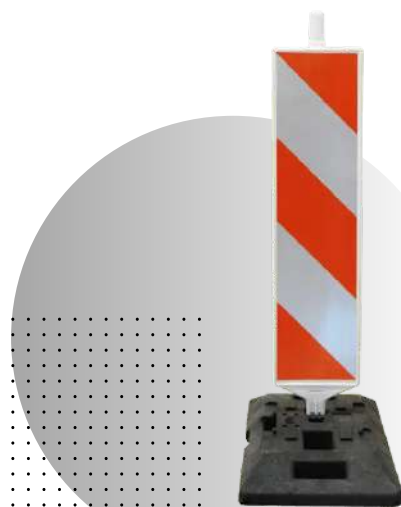

130X40X80

BARREIRA VERTICAL LAMELA

Peso: 29 kgs (base 25 kgs + corpo 4 kgs)

Cores: Branco com laranja, base preta

Material: Corpo PEAD, base de borracha reciclada;

Medidas:

Altura: 130cm

Base: 40x80cm

Embalagem: Individual

11 99527-9341

11-4012-7222

www.solucoesm2.com.br
m2@solucoesm2.com.br